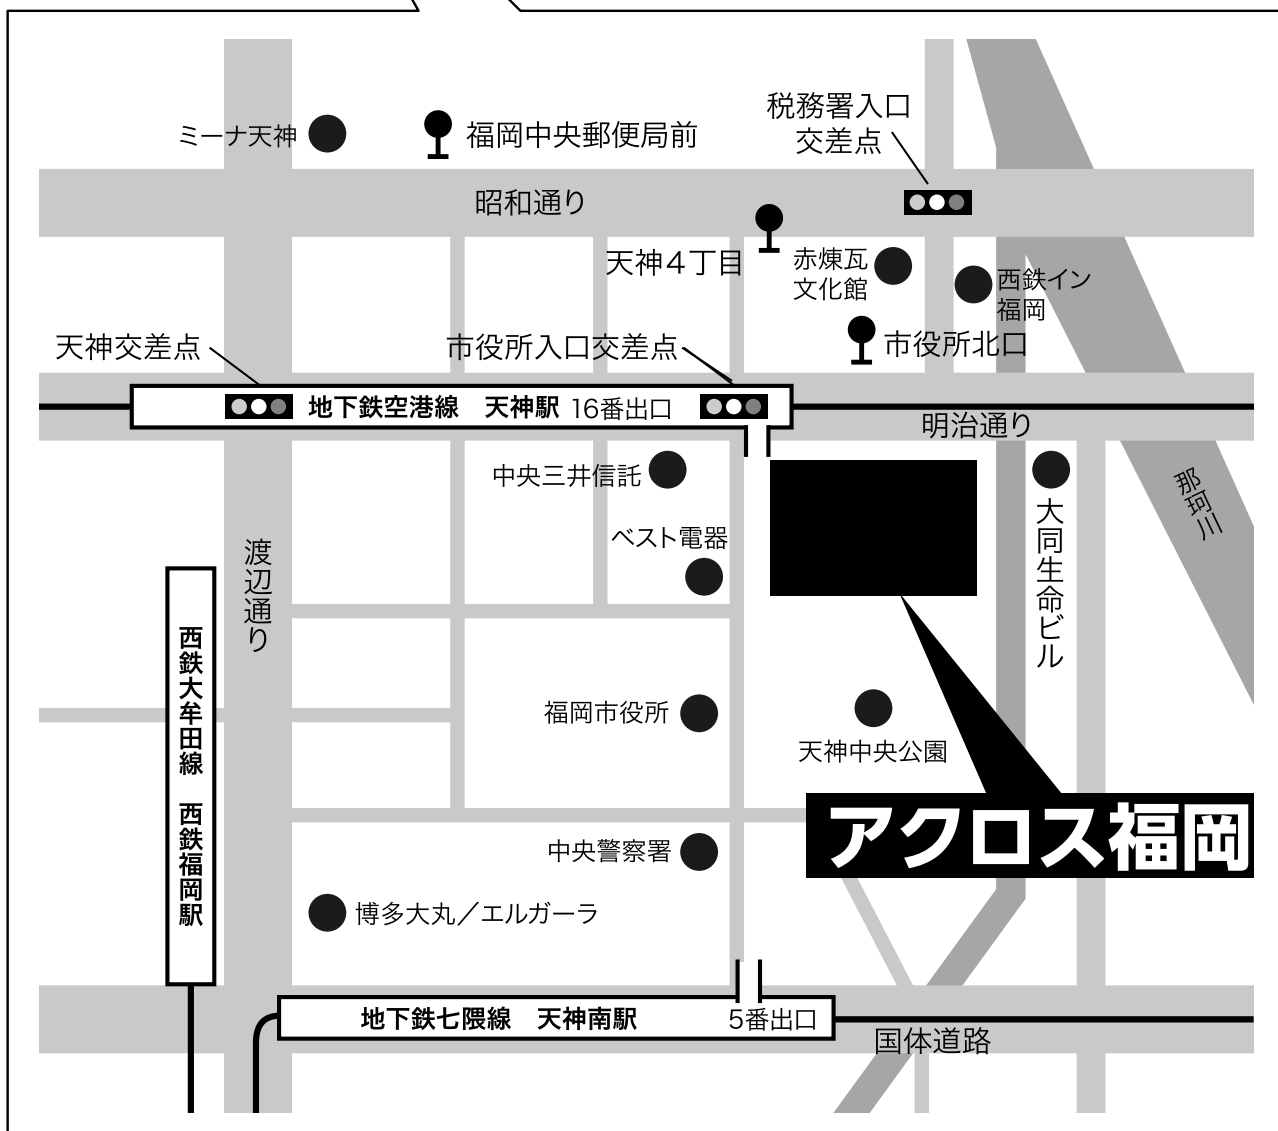

交通・会場案内

アクロス福岡

〒810-0001 福岡県福岡市中央区天神1丁目1番1号

アクロス福岡へお越しの際は公共の交通機関をご利用ください。

- 福岡空港から天神まで地下鉄空港線で11分
- JR博多駅から天神まで地下鉄空港線で5分
- 西鉄福岡天神駅から徒歩10分
- 地下鉄空港線天神駅から徒歩5分(16番出口直結)
- 地下鉄七隈線天神南駅から徒歩7分(5番出口)
- バス停 アクロス福岡・水鏡天満宮前から徒歩0分
天神4丁目から徒歩3分
天神中央郵便局前から徒歩5分

便利な地下街からのアクセス

アクロス福岡地下2階は天神地下街と直結しているので、晴雨問わず快適にご来館いただけます。

アクロス福岡