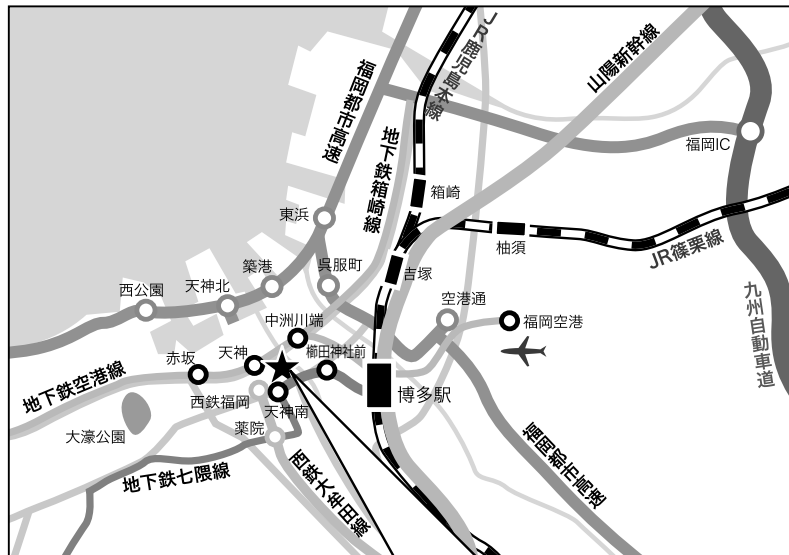

交通・会場案内

アクロス福岡

〒810-0001 福岡県福岡市中央区天神1丁目1番1号

アクロス福岡へお越しの際は公共の交通機関をご利用ください。

- 福岡空港から天神まで地下鉄空港線で11分
- JR博多駅から天神まで地下鉄空港線で5分
- 西鉄福岡天神駅から徒歩10分
- 地下鉄空港線天神駅から徒歩5分(16番出口直結)
- 地下鉄七隈線天神南駅から徒歩7分(5番出口)
- バス停 アクロス福岡・水鏡天満宮前から徒歩0分
天神4丁目から徒歩3分
天神中央郵便局前から徒歩5分

便利な地下街からのアクセス

アクロス福岡地下2階は天神地下街と直結しているので、晴雨問わず快適にご来館いただけます。

アクロス福岡